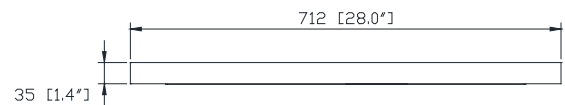

## Nominal Dimension / Dimension Nominale

- 28W x 1.4D x 32H (inches) | 712 x 35x 812mm

## Caractéristiques

- Cadre en bois de bouleau massif
- Miroir aux bordures biseautées
- Peut être suspendu à l'horizontale et à la vertical
- Attache en mur comprise pour faciliter la suspension

Front / De devant

Back / Arrière

Side / Côté

Top / Haut