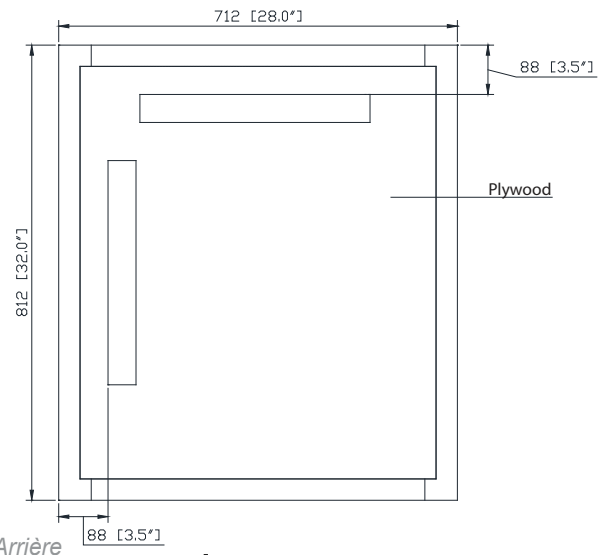

Back / Arrière